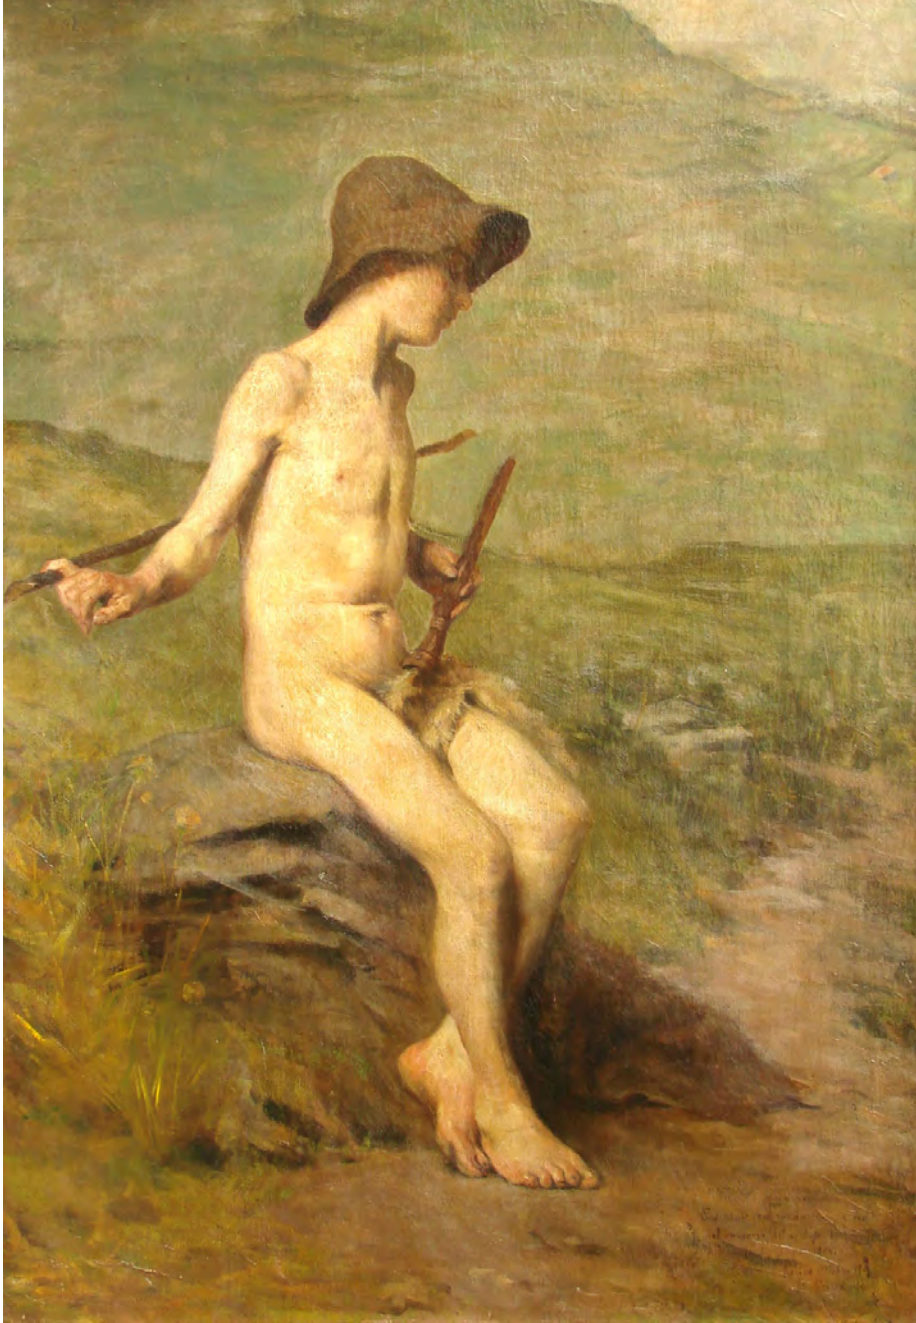

# UN SIGLO DE ARTE ARGENTINO

VERANO EN AV. ALVEAR 1658

- ANTONIO ALICE • CESÁREO BERNALDO DE QUIRÓS • CEFERINO CARNACINI
- PÍO COLLIVADINO • LUIS CORDIVIOLA • PABLO CURATELLA MANES
- FERNANDO FADER • PEDRO FIGARI • STEPHEN KOEKKOEK • ALFREDO LAZZARI
- JUAN CARLOS LIBERTI • JOSÉ MALANCA • ATILIO MALINVERNO
- LÉONIE MATTHIS • FLORENCIO MOLINA CAMPOS • LEOPOLDO PRESAS
- BENITO QUINQUELA MARTÍN • RAÚL SOLDI • OSCAR VAZ

COLECCION  
**ALVEAR**  
DE ZURBARAN

❁ 1. ANTONIO ALICE. "Pastorcito", óleo sobre lienzo, 100x72cm, 1906.

❁ 2. **CESÁREO BERNALDO DE QUIRÓS.** "Flores", óleo sobre tabla, 70x60cm, 1955.

❁ **3. CEFERINO CARNACINI.** "Atardecer en el rancho", óleo sobre lienzo, 44x80cm, 1918.

❁ 4. PÍO COLLIVADINO. "Puente Alsina", óleo sobre lienzo, 60x70cm, 1914.

❁ 5. LUIS CORDIVIOLA. "Caballos", óleo sobre lienzo, 45x55cm, 1923.

❁ 6. PABLO CURATELLA MANES. "Mujer sentada", bronce, 33x18x16cm, 1916.

❁ 10. STEPHEN KOEKKOEK. "Procesión vespertina", óleo sobre tabla, 39x63cm, 1924.

❁ 11. ALFREDO LAZZARI. "Paisaje con ovejas", óleo sobre lienzo, 49x76cm, 1903.

✿ 12. JUAN CARLOS LIBERTI. "Anclaje en París", óleo sobre lienzo, 100x90cm, 2002.